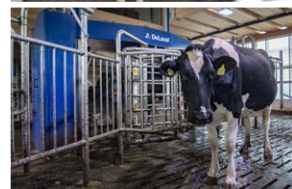

Tage der offenen Türe

Samstag, 17. März, 10 bis 20 Uhr

Sonntag, 18. März, 10 bis 17 Uhr

**Familie Sandra + René Eigenmann-Bruhin,
9305 Berg/SG**

Neubau Klima-Milchviehstall mit DeLaval VMS Melkroboter, HerdNavigator™, automatischer Fütterung Optimat™ für Käseemilchproduktion, automatische Einstreue, DeLaval Spaltenroboter, Komfort Liegeboxen sowie Umbau bestehender Stall zu Kälberstall.

Grosse Festwirtschaft mit Hofladen

Zufahrt signalisiert ab Ausfahrt Arbon-Süd

Wir freuen uns auf Ihren Besuch!