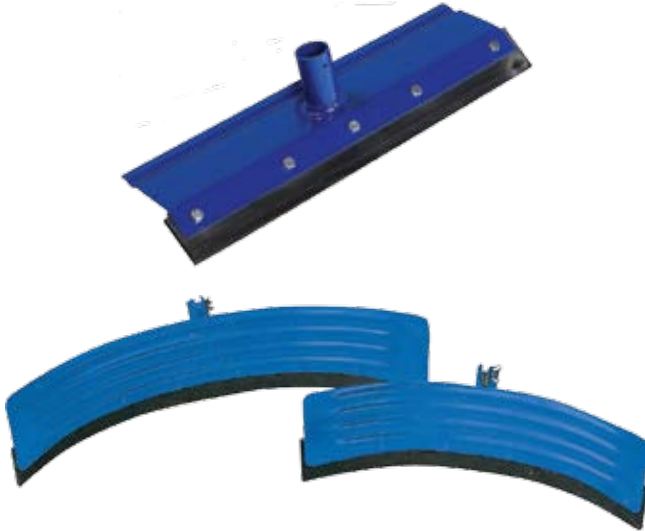

Artno.

973 114 88	Pehmeä luonnonkuituharja, 40 cm, kierre
973 114 80	PVC-harja 30 cm
973 114 81	PVC-harja 48 cm
973 114 82	PVC-harja 28 cm
973 117 21	PVC-harja keltaisilla harjaksilla 35 cm

973 114 90

Kierreosa harjaan (Musta, muovinen)
Kuten luonnonkuituharjassa, mahdollistaa kierrevarren käytön kaikissa harjoissa

DeLaval teräs-lantakaapimet

Kestävät, pulverimaalatut kaapimet vaihdettavalla kumilastalla. Suora sekä kaareva malli.

Artno.

928 249 26	Suora metallikaavin, 30 cm
928 349 36	Kumilasta (vara), 30 cm
928 349 30	Suora metallikaavin, 40 cm
928 349 37	Kumilasta (vara), 40 cm
928 349 25	Suora metallikaavin, 55 cm
929 849 38	Kumilasta (vara), 55 cm
928 349 43	Kaareva metallikaavin, 50 cm
928 249 46	Kumilasta (vara), 50 cm
928 349 44	Kaareva metallikaavin, 66 cm
928 349 45	Kumilasta (vara), 66 cm