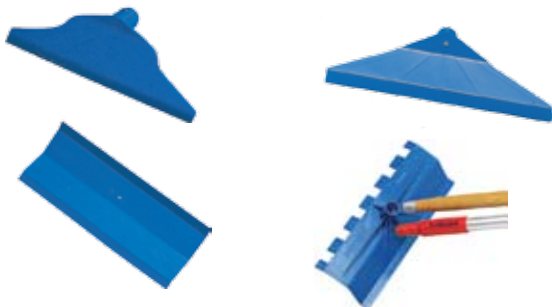

DeLaval muovikolat

Kestävillä DeLaval muovikolilla on kevyt työskennellä. Olemme satsanneet kolien kestävyteen ja lohkeamattomuuteen. Neljä eri mallia. Muissa paitsi 97310115:ssä on muovikierre.

Artno.

988 824 10	Kolmiokola, 35 cm (vas)
973 101 15	Kolmiokola I, 35 cm (oik)
973 101 05	Neliskanttinen kola, 35 cm
973 101 10	Ritiläkola, 35 cm

Kola	Puuvarsi			Alumiinivarsi		Teleskooppi- varsi
	97310202	97310203	97310204	98880129	98880139	97227085
98882410	X	X	X	X	X	X
97310105 ja -10	X	X	X	X	X	X
97310115	X	X